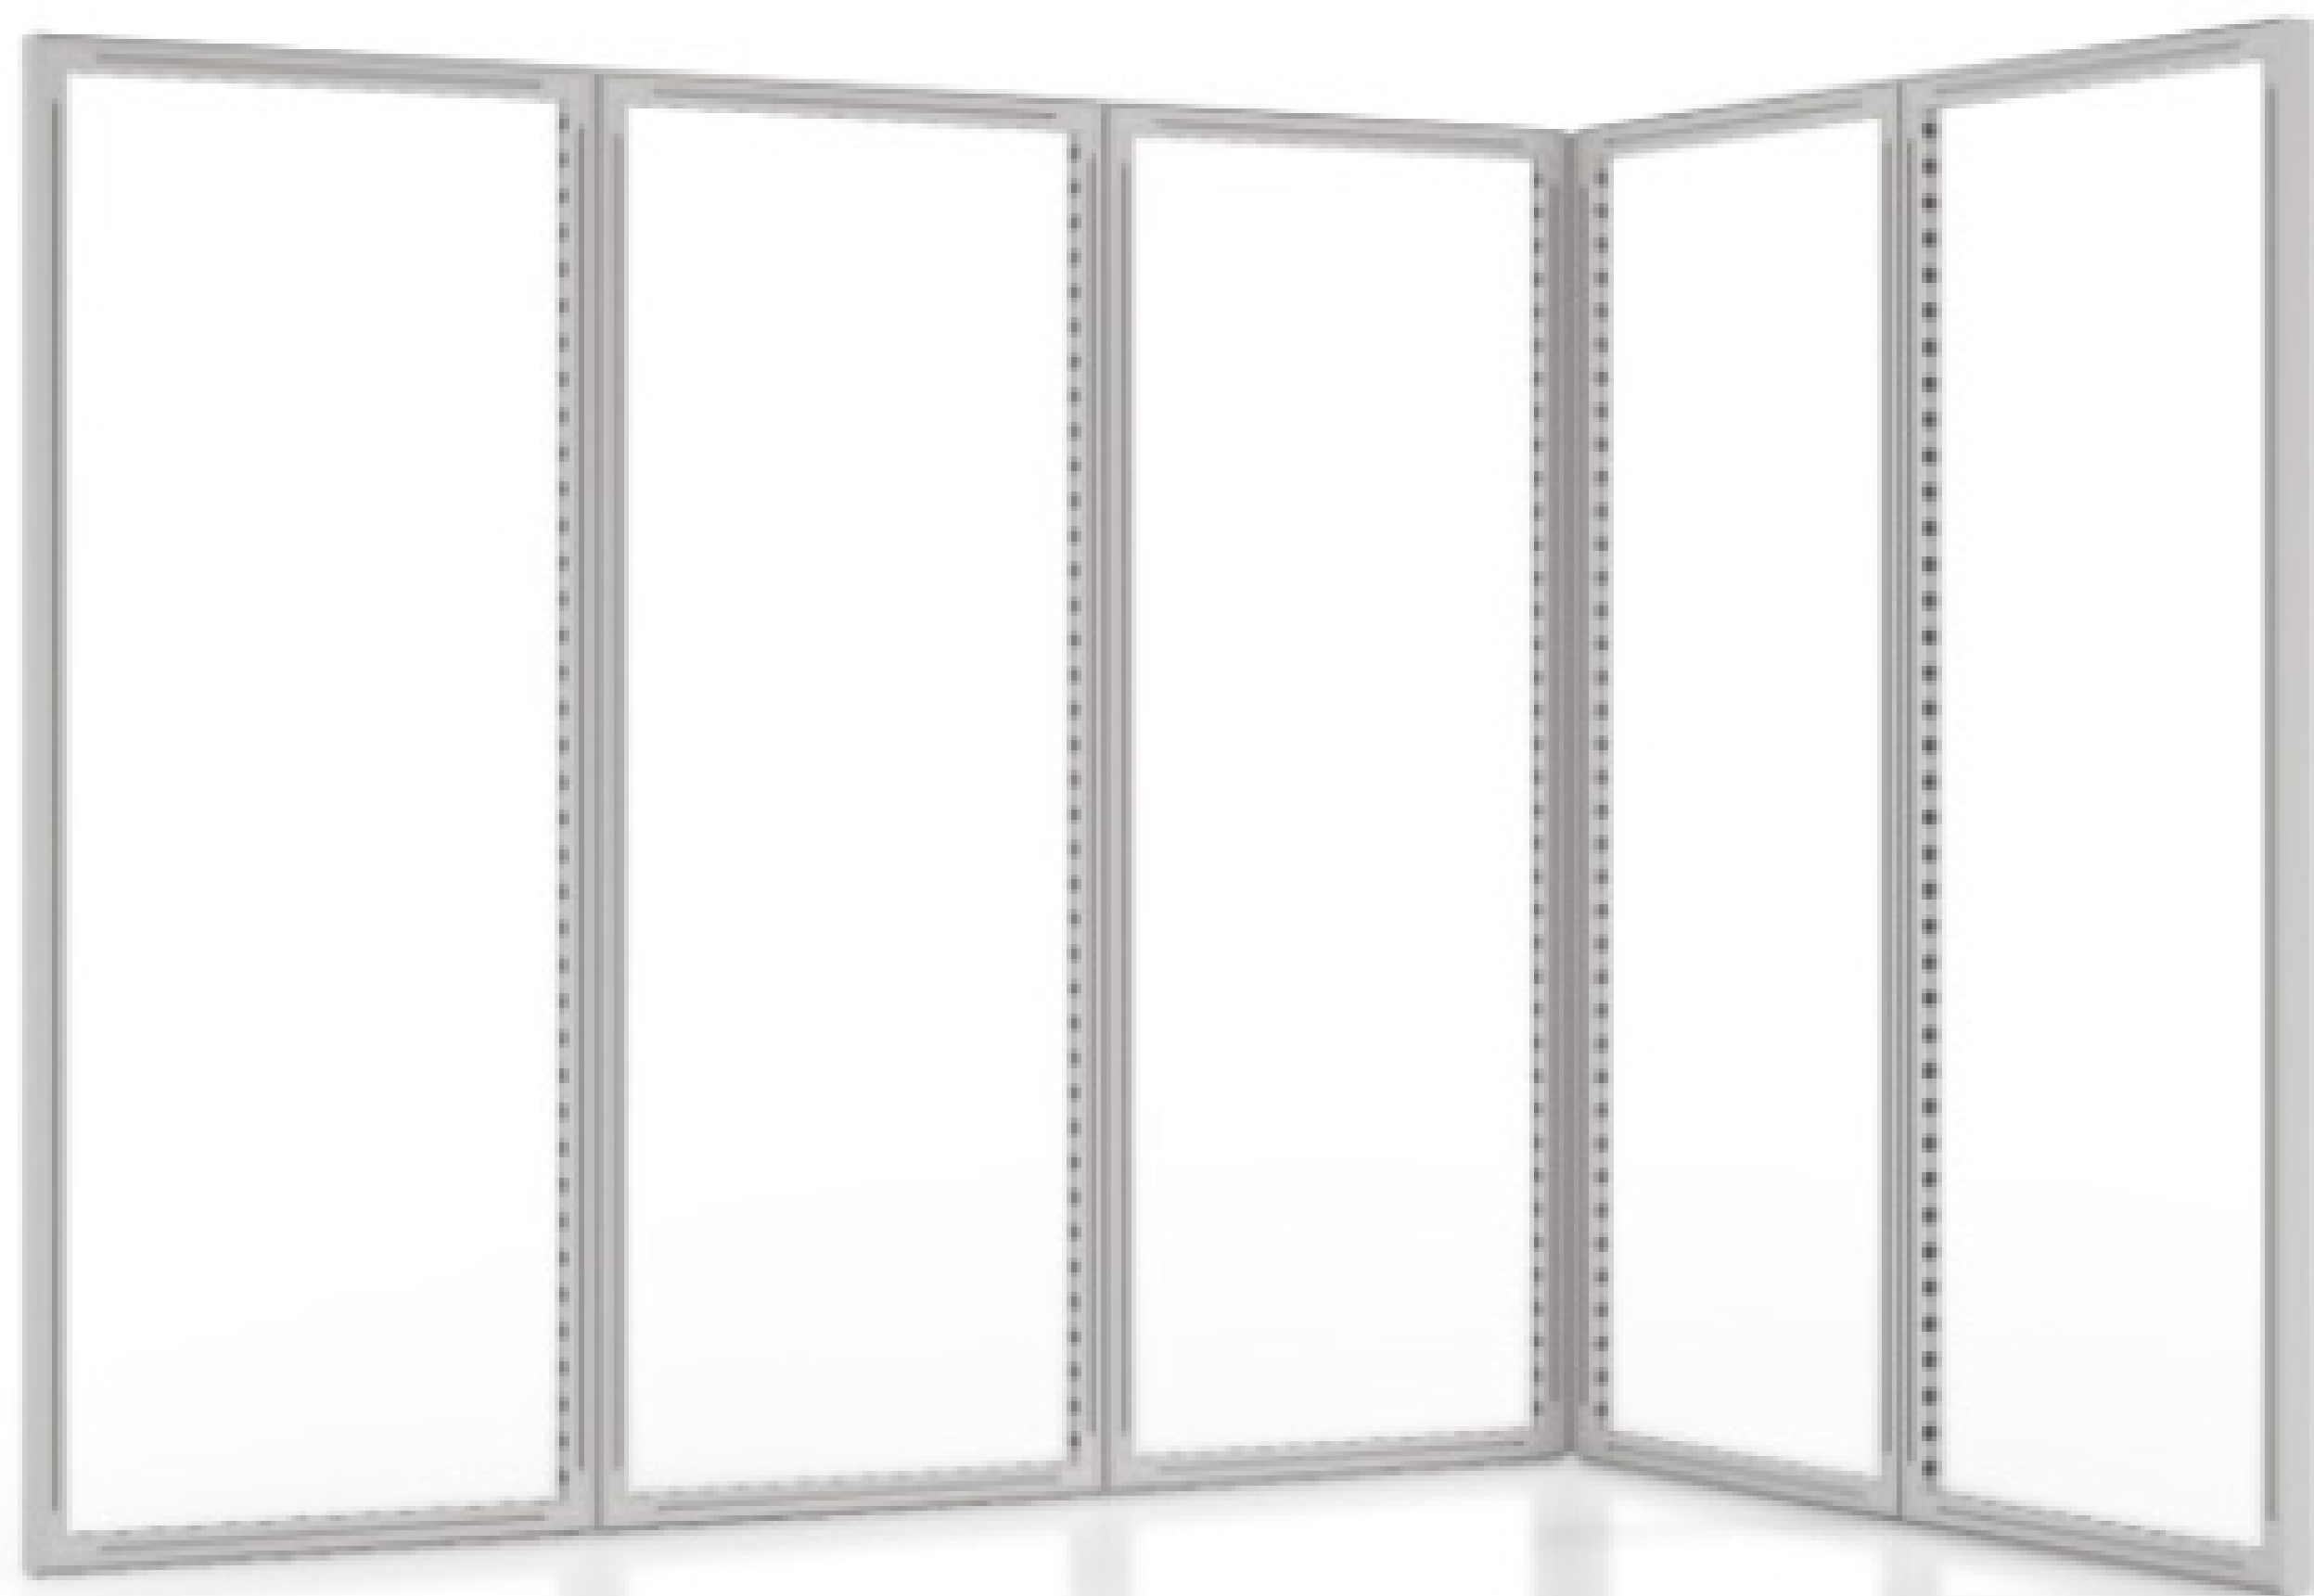

N

przykład zastosowania modułów